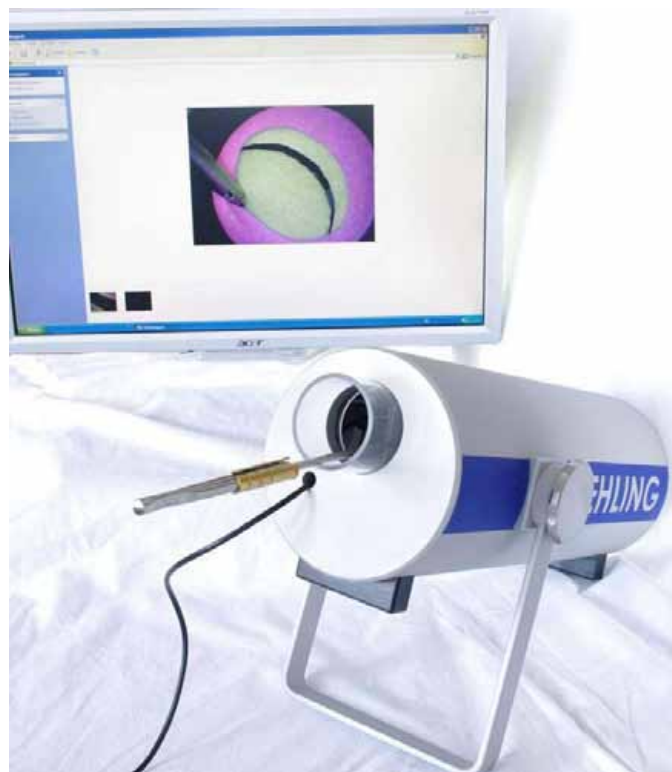

MICS MVR SIMULATOR

MICS MVR SIMULATOR

- MICS僧帽弁形成術における触知性技術の向上
- MICSトレーニング・インスツルメント5本付属（本体収納）
- 僧帽弁各組織モデルの設置（想定症例に合わせ調整可能）
- キャリーハンドル角度可変式（最大28°）
- USBカメラによる画像確認（光度調整可能）
- ビデオ・画像確認、記録ができるCDソフト付き

標準希望価格 1,165,600円