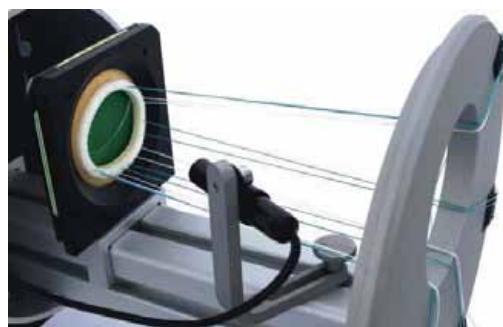

MICS MVR SIMULATOR

MICS MVR SIMULATOR

- MICS僧帽弁形成術における触知性技術の向上
- MICSトレーニング・インスツルメント5本付属（本体収納）
- 僧帽弁各組織モデルの設置（想定症例に合わせ調整可能）
- キャリーハンドル角度可変式（最大28°）
- USBカメラによる画像確認（光度調整可能）
- ビデオ・画像確認、記録ができるCDソフト付き

標準希望価格 1,165,600円